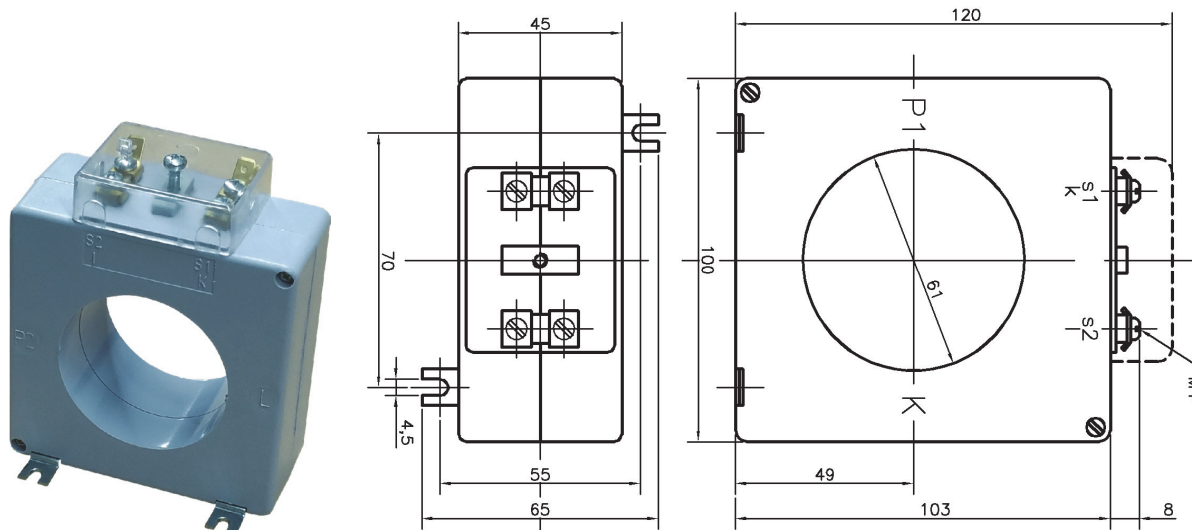

Dati tecnici generali / General data

- Corrente termica di breve durata / <i>Rated short-time thermal current (I_{th})</i>	100/1 In/s	Max 40 kA
- Livelli d'isolamento / <i>Insulation levels</i>	0,72/3 kV	r.m.s.
- Frequenza nominale / <i>Rated frequency</i>	50 ÷ 60 Hz	
- Corrente primaria / <i>Primary current</i>	400 ÷ 1500 A	
- Foro per passaggio cavo/i / <i>Hole for wire/cable</i>	61 mm	
- Peso (circa) / <i>Weight (about)</i>	1 kg	
- Grado di protezione / <i>Protection degree</i>	IP20 -	
- Temperatura di funzionamento / <i>Working temperature</i>	-10 ÷ +70 °C	
- Temperatura di immagazzinamento / <i>Storage temperature</i>	-20 ÷ +80 °C	
- Classi su richiesta / <i>Class on request</i>	5P5 / 0,2 / 0,2S	

- Conforme alle norme CEI EN 60044-1 & CEI EN 61869-2 / *According to IEC 60044-1 & IEC 61869-2 standards*
- Isolamento a secco, in aria / *Dry insulation*
- Custodia in materiale plastico autoestinguente / *Self-extinguishing plastic case*
- Fornito con piedini di fissaggio a parete / *Supplied with wall mounting pins*
- Altre portate a richiesta / *Other ratios on request*
- **Disponibile con coprimersesto sigillabile UTF / Available with UTF sealable terminal cover**
- Per uso interno / *For indoor use*

Dimensioni in mm / Dimensions mm

Corrente Primaria <i>Primary current</i>	Classe Prestazione <i>Class - Burden</i>	Codice Code
Secondario 5 A / Secondary 5 A		
400 A	0,5 - 6 VA FS ≤ 5	TCO60-4005A
500 A	0,5 - 8 VA FS ≤ 5	TCO60-5005A
600 A	0,5 - 10 VA FS ≤ 5	TCO60-6005A
800 A	0,5 - 15 VA FS ≤ 5	TCO60-8005A
1000 A	0,5 - 20 VA FS ≤ 5	TCO60-1K05A
1200 A	0,5 - 25 VA FS ≤ 5	TCO60-1K25A
1500 A	0,5 - 30 VA FS ≤ 5	TCO60-1K55A

Corrente Primaria <i>Primary current</i>	Classe Prestazione <i>Class - Burden</i>	Codice Code
Secondario 1 A / Secondary 1 A		
400 A	0,5 - 6 VA FS ≤ 5	TCO60-4001A
500 A	0,5 - 8 VA FS ≤ 5	TCO60-5001A
600 A	0,5 - 10 VA FS ≤ 5	TCO60-6001A
800 A	0,5 - 15 VA FS ≤ 5	TCO60-8001A
1000 A	0,5 - 20 VA FS ≤ 5	TCO60-1K01A
1200 A	0,5 - 25 VA FS ≤ 5	TCO60-1K21A
1500 A	0,5 - 30 VA FS ≤ 5	TCO60-1K51A